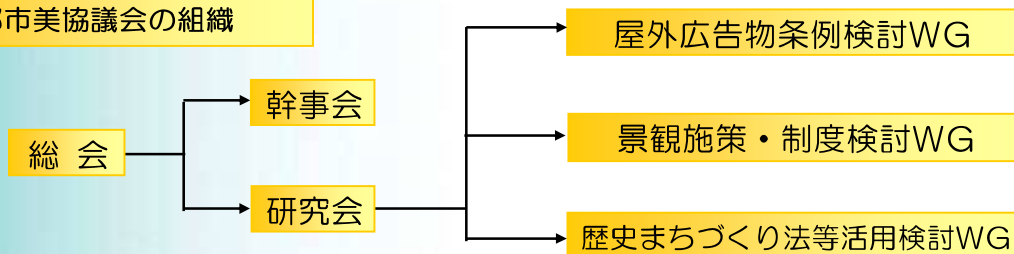

近畿地方都市美協議会とは

都市景観行政に積極的に取り組んでいる市町村で構成し、各府県・政令指定都市及び近畿地方整備局が協力会員として参加し、良好な景観形成を推進することを目的とする協議会です。

近畿地方整備局管内の市町村が相互に交流を深め、個性豊かな魅力ある都市景観の創造を図るため、平成3年に設立しました。

会員は市町村61団体、協力会員として2府5県、政令指定都市4市及び近畿地方整備局の12団体、計73団体が加入しています(平成31年4月現在)。

総会、幹事会の開催とともに、様々な目的達成のために研究会活動を行っています。

都市美協議会の組織

平成30年度 近畿地方都市美協議会 総会・都市景観研修会・現地研修会の開催状況

平成30年度は和歌山県和歌山市で開催。

有識者による特別講演、地域における取組事例の発表や和歌の浦等の現地視察を実施。

都市美協議会研究会の活動

近畿都市美研究会は、3つのワーキンググループで構成し、課題解決や制度活用の検討等情報交換を行っています。

- ① 屋外広告物条例検討WG ……屋外広告物の規制の手法、安全管理対策等についての知見を深めます。
- ② 景観施策・制度検討WG ……景観計画策定段階における課題や、景観計画を策定後、景観行政を進めていく上での問題点等を検討します。
- ③ 歴史まちづくり法等活用検討WG ……歴史的風致維持向上計画認定に向けて、認定都市の視察等を行い、実務的な手法についての知見を深めます。